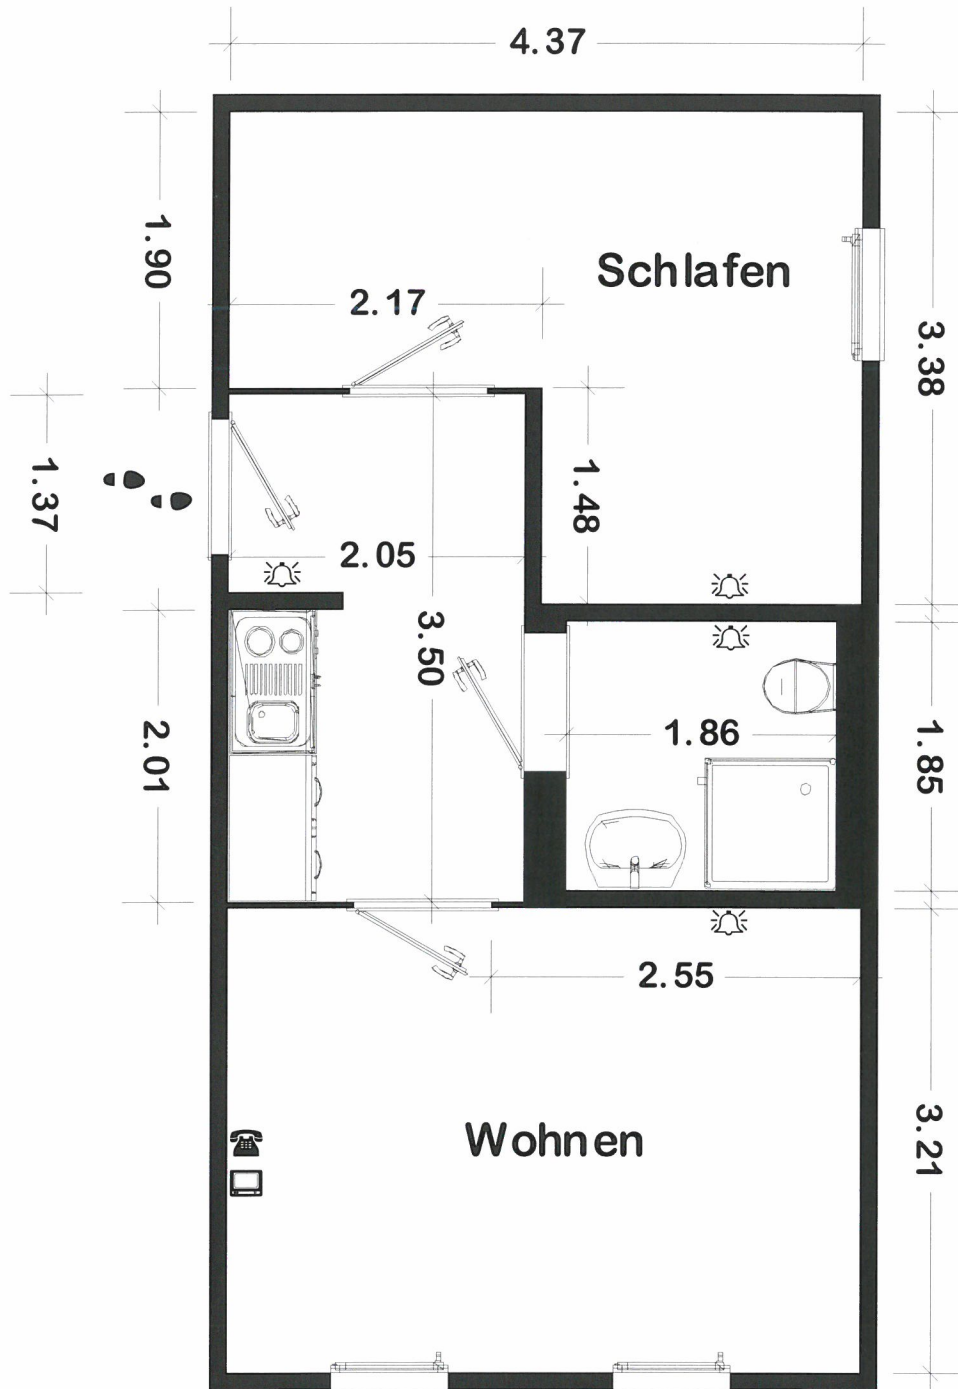

Wohnung 1

Fläche ca. 36 m²

2-Raum Wohnung mit getrenntem Wohn- und Schlafrum,
Pantry-Küche mit zwei Kochstellen, Kühlschrank und Spüle

Legende:

 Notruf Taste

 Telefon Anschluss

 TV Anschluss