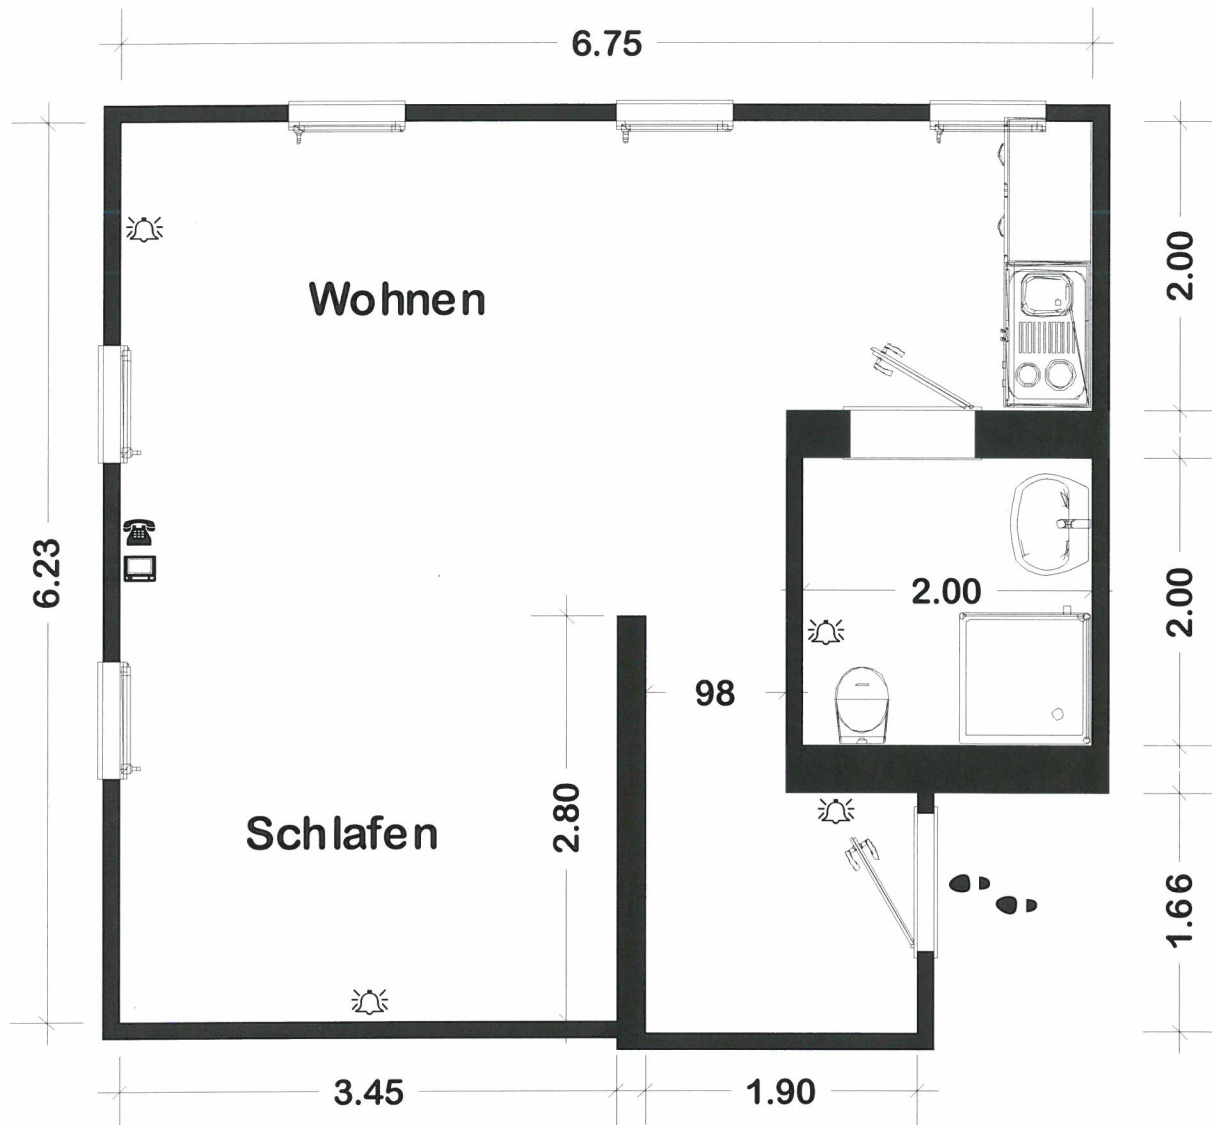

# Wohnung 2

Fläche ca. 38 m<sup>2</sup>

1-Raum Wohnung mit kombiniertem Wohn- und Schlafraum sowie Kochnische, Pantry-Küche mit zwei Kochstellen, Kühlschrank und Spüle

Legende:

 Notruf Taste

 Telefon Anschluss

 TV Anschluss