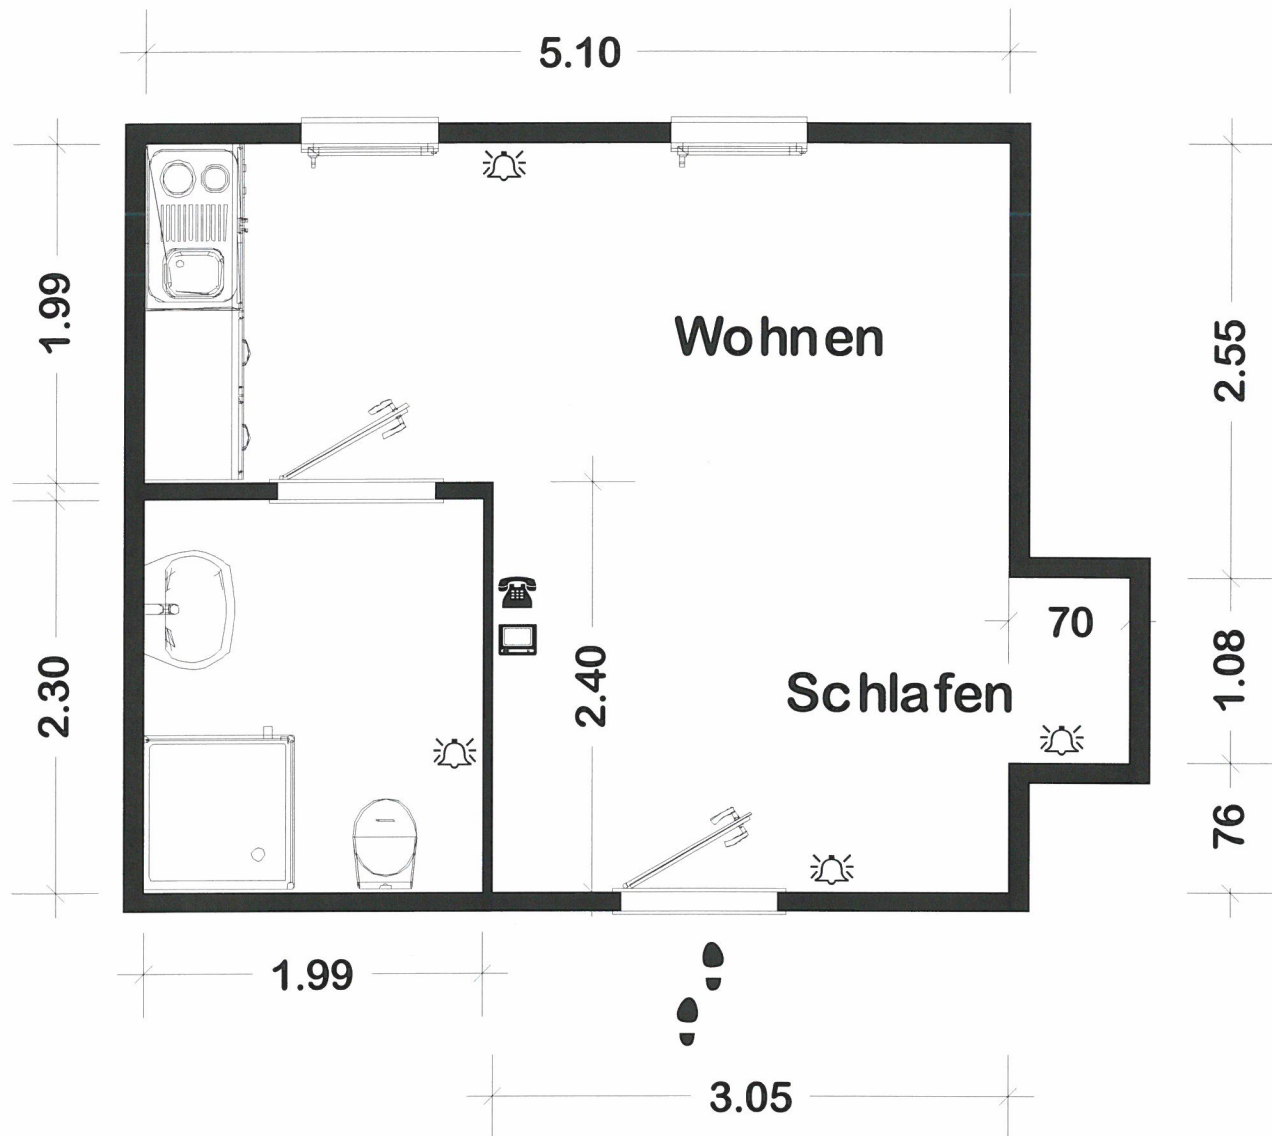

Wohnung 3

Fläche ca. 22 m²

1-Raum Wohnung mit kombiniertem Wohn- und Schlafrum sowie Kochnische, Pantry-Küche mit zwei Kochstellen, Kühlschrank und Spüle

Legende:

 Notruf Taste

 Telefon Anschluss

 TV Anschluss