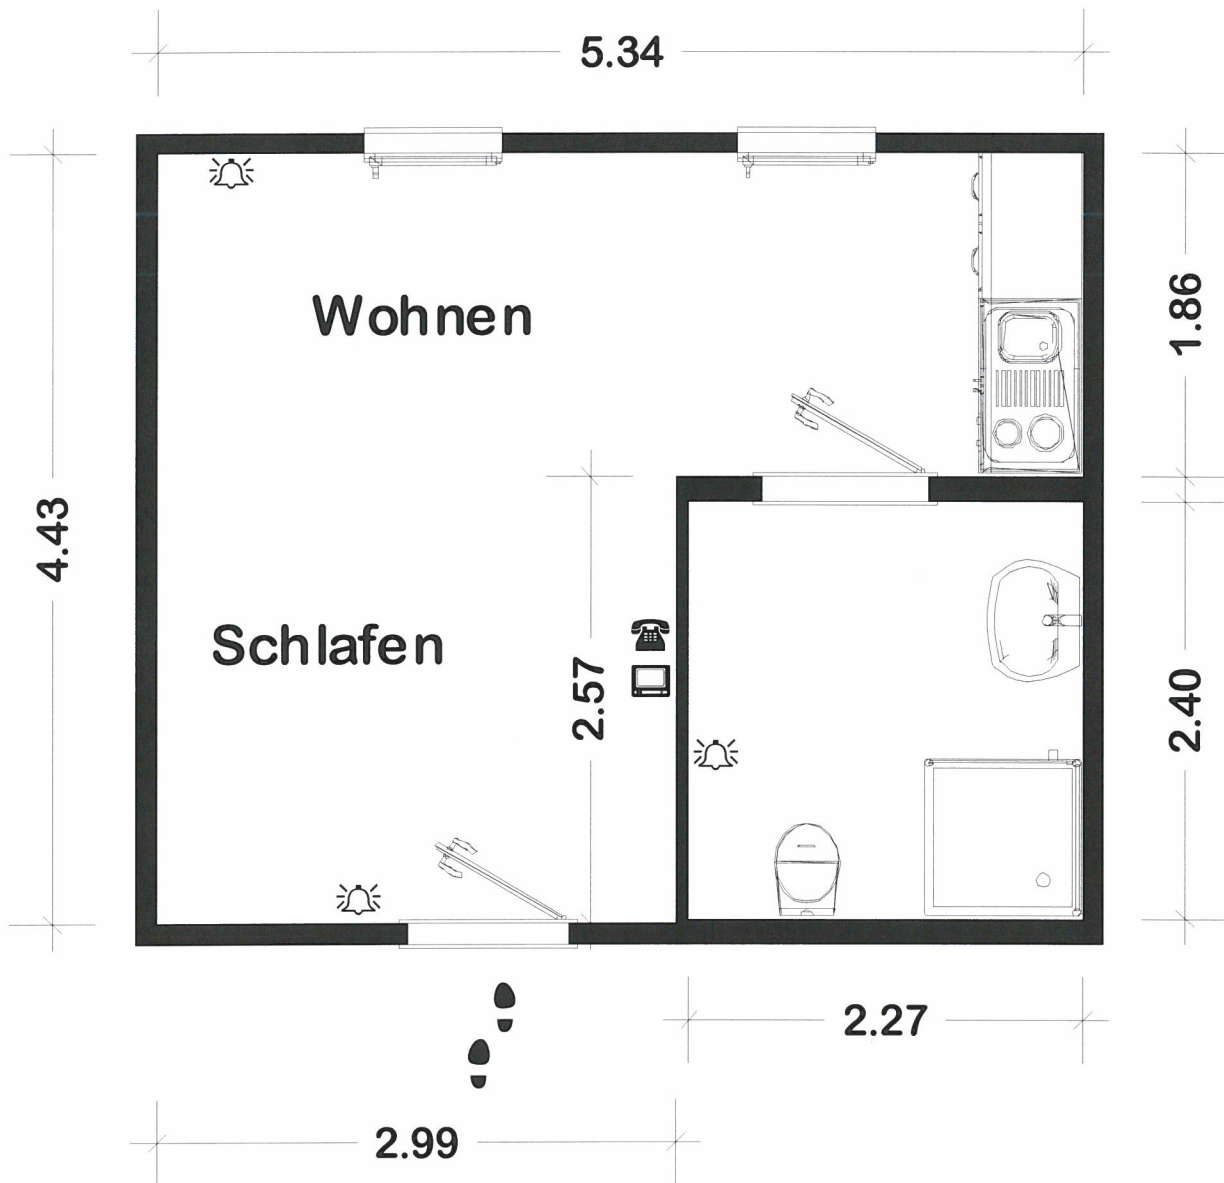

Wohnung 5

Fläche ca. 22 m²

1-Raum Wohnung mit kombiniertem Wohn- und Schlafraum sowie Kochnische, Pantry-Küche mit zwei Kochstellen, Kühlschrank und Spüle

Legende:

 Notruf Taste

 Telefon Anschluss

 TV Anschluss