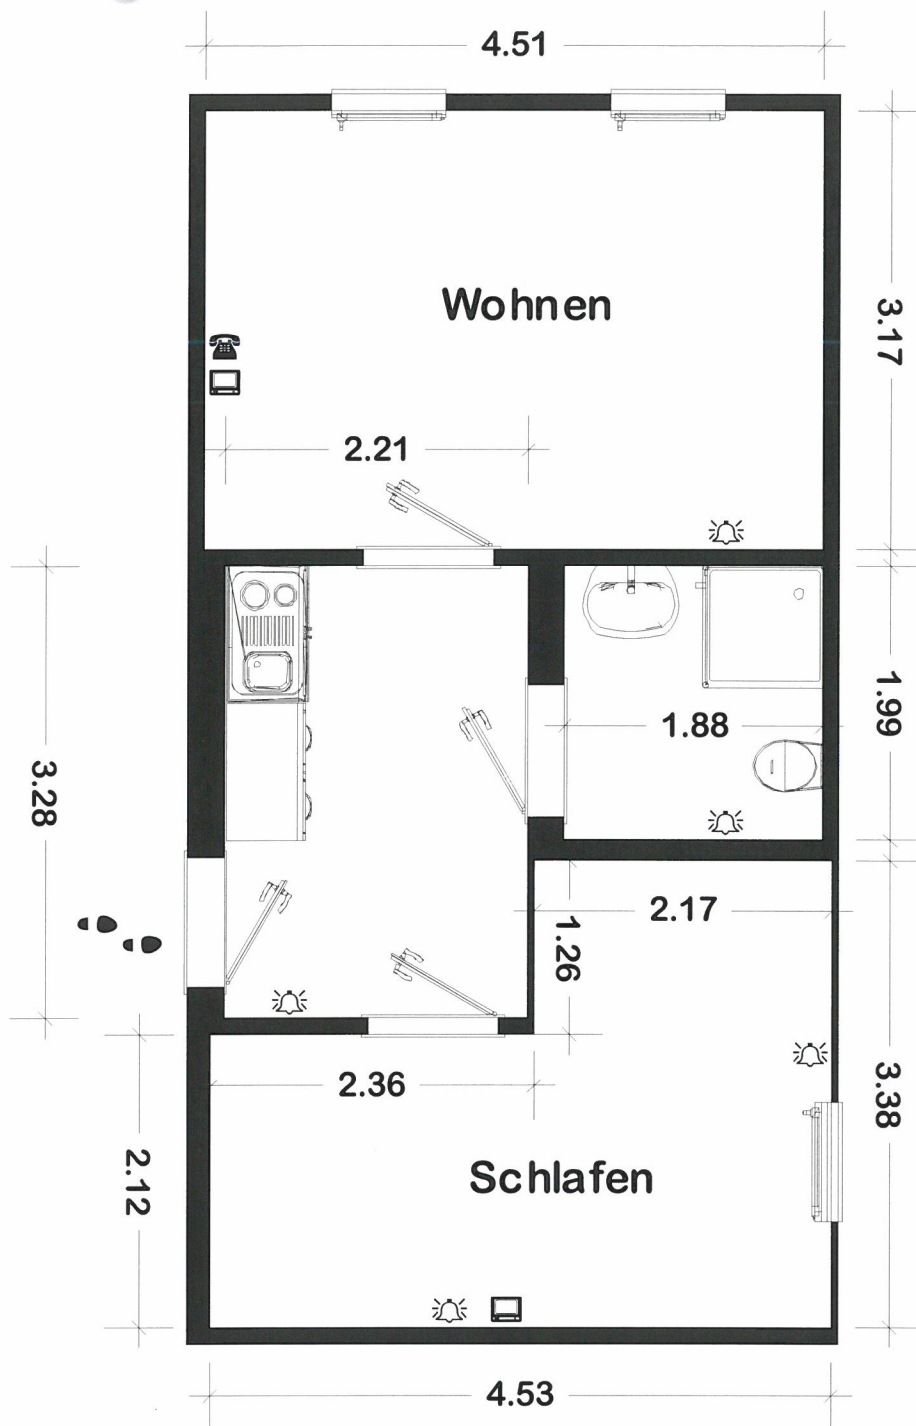

# Wohnung 7

Fläche ca. 37 m<sup>2</sup>

2-Raum Wohnung mit getrenntem Wohn- und Schlafrum,  
Pantry-Küche mit zwei Kochstellen, Kühlschrank und Spüle

Legende:

Notruf Taste

Telefon Anschluss

TV Anschluss