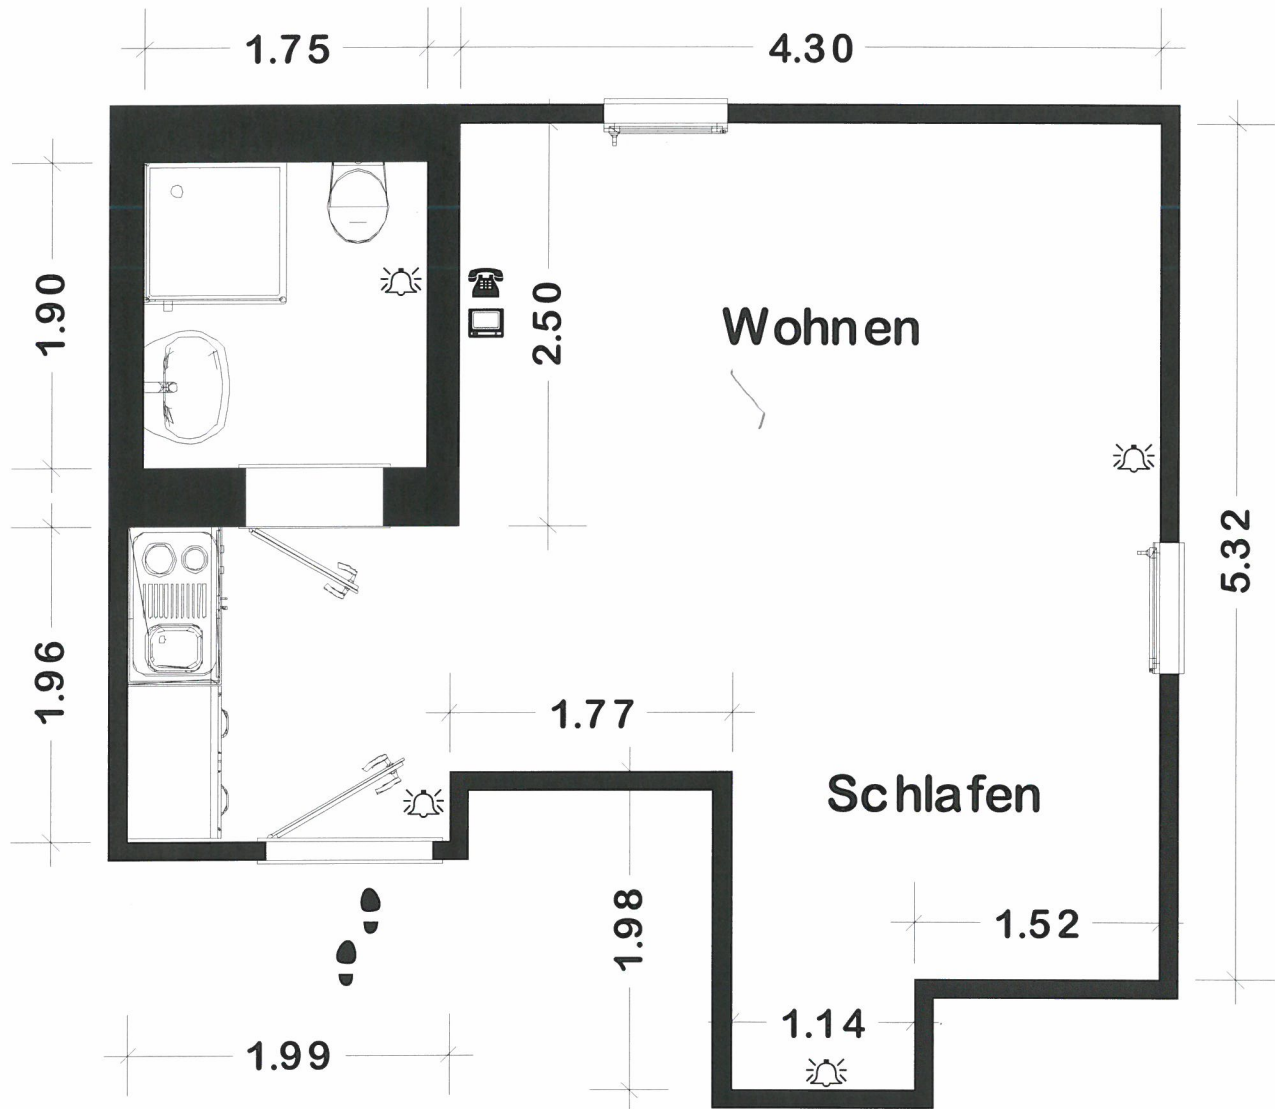

Wohnung 8

Fläche ca. 27 m²

1-Raum Wohnung mit kombiniertem Wohn- und Schlafraum sowie Kochnische, Pantry-Küche mit zwei Kochstellen, Kühlschrank und Spüle

Legende:

 Notruf Taste

 Telefon Anschluss

 TV Anschluss