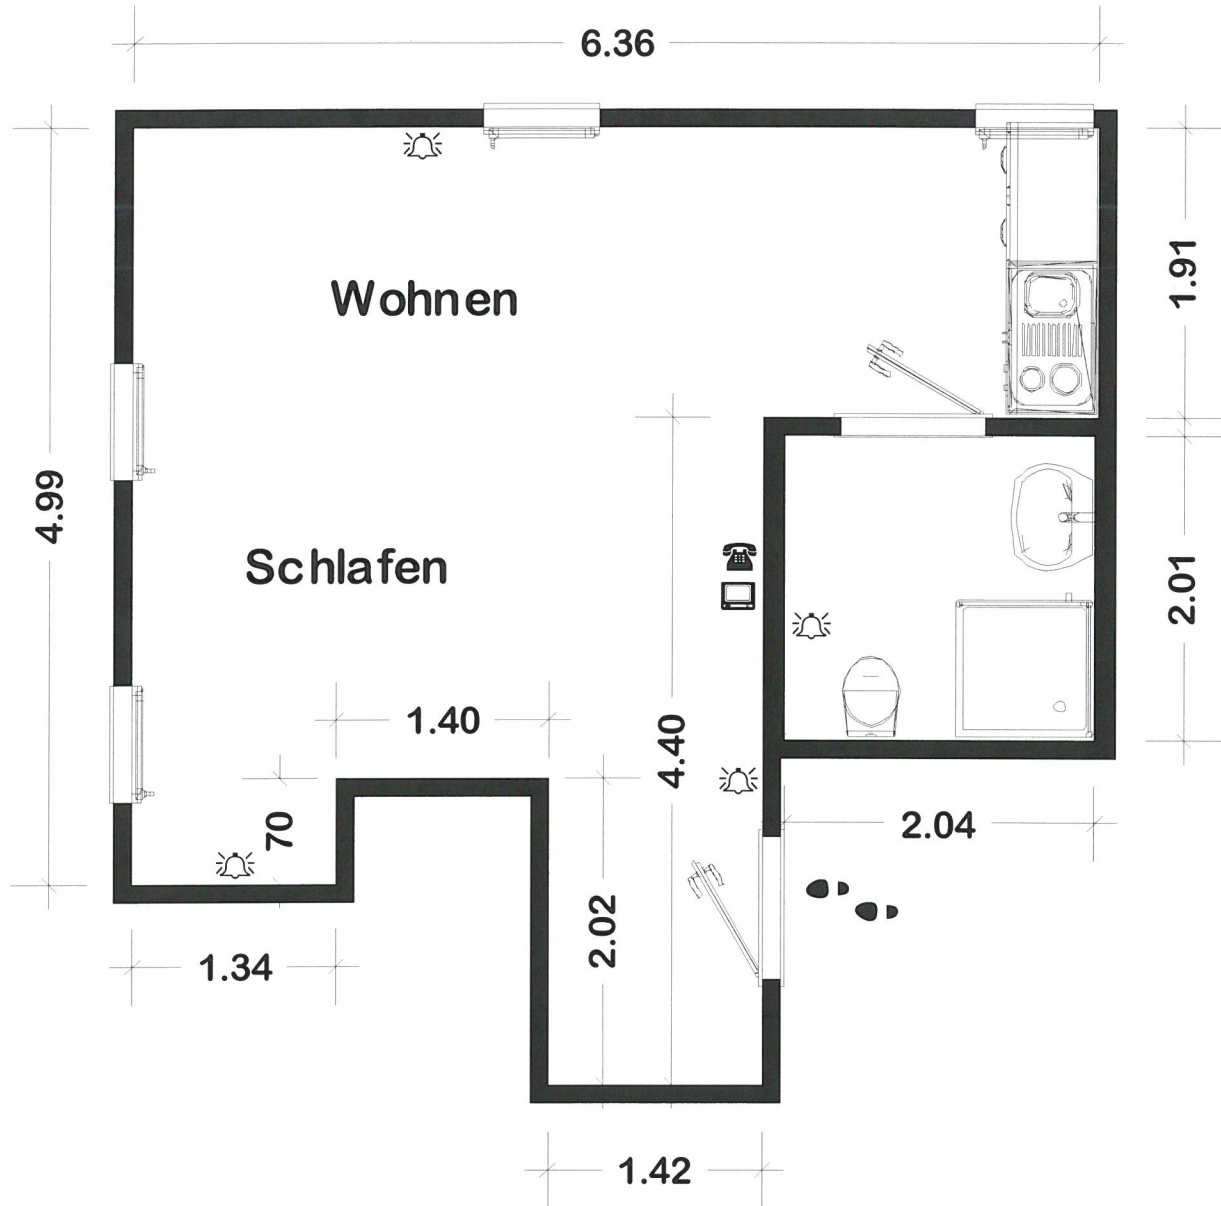

Wohnung 9

Fläche ca. 28 m²

1-Raum Wohnung mit kombiniertem Wohn- und Schlafrum
sowie Kochnische, Pantry-Küche mit zwei Kochstellen,
Kühlschrank und Spüle

Legende:

Notruf Taste

Telefon Anschluss

TV Anschluss