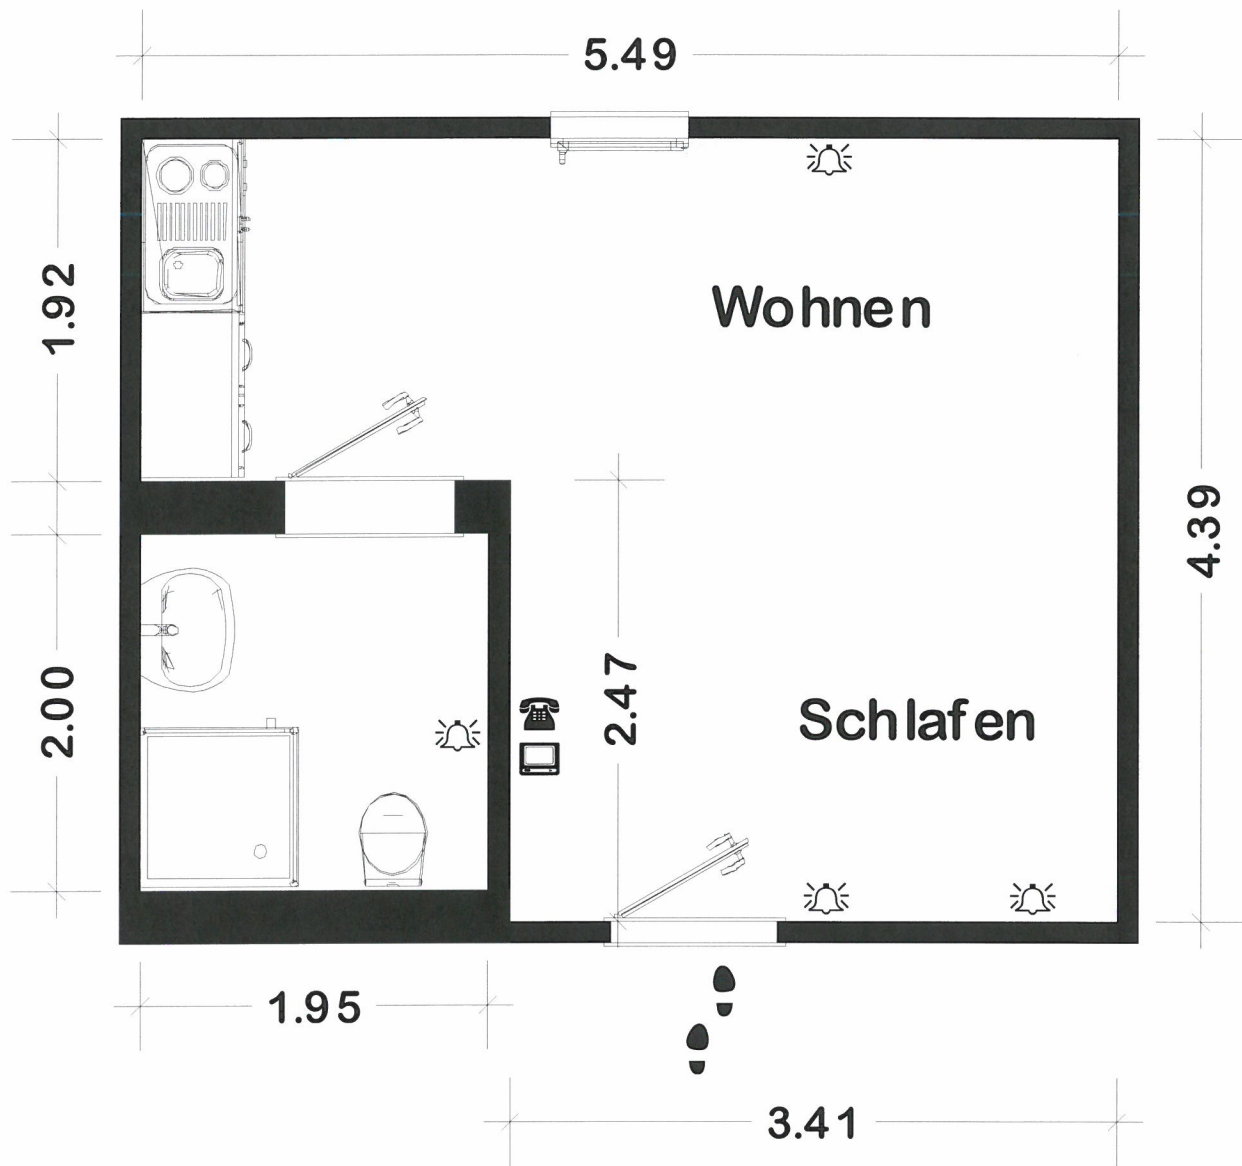

Wohnung 10

Fläche ca. 20 m²

1-Raum Wohnung mit kombiniertem Wohn- und Schlafraum sowie Kochnische, Pantry-Küche mit zwei Kochstellen, Kühlschrank und Spüle

Legende:

 Notruf Taste

 Telefon Anschluss

 TV Anschluss