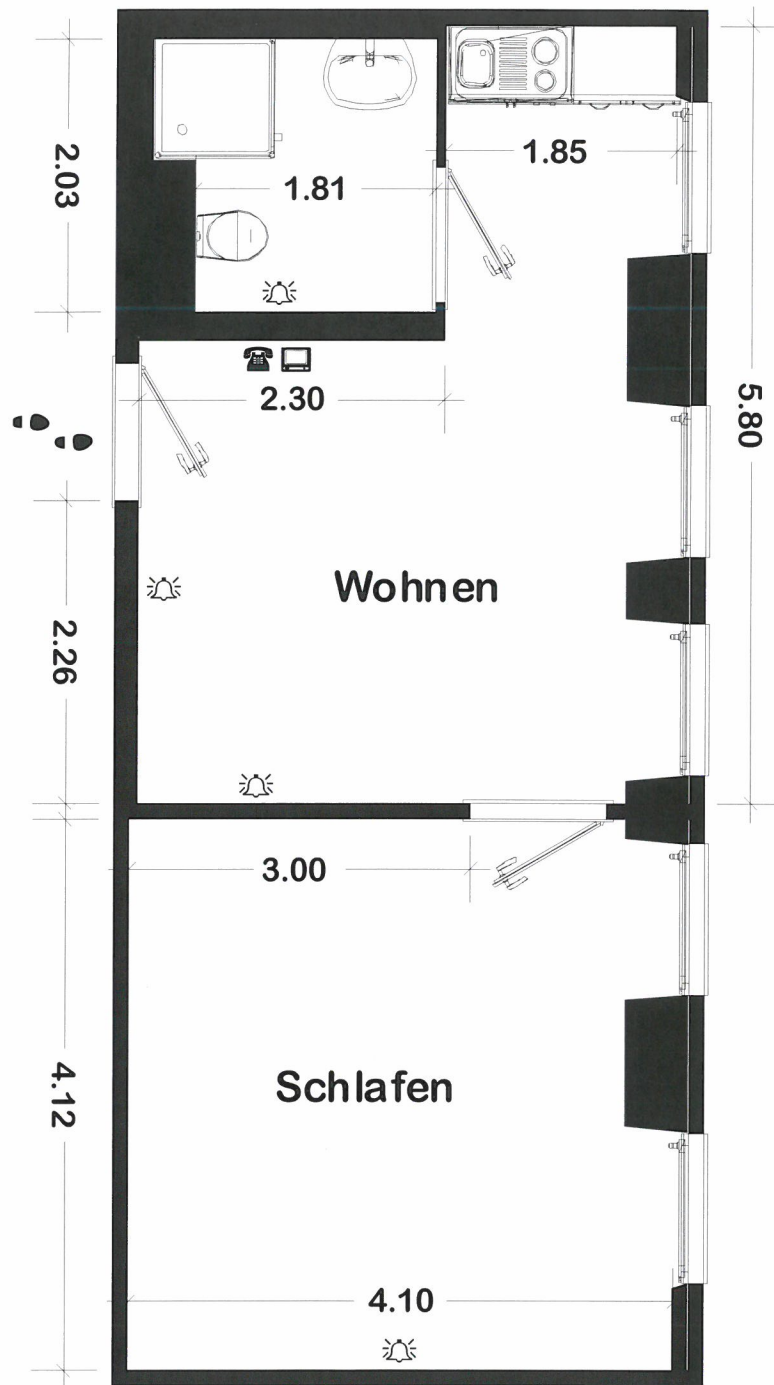

Wohnung 11

Fläche ca. 41 m²

2-Raum Wohnung mit getrenntem Wohn- und Schlafrum,
Pantry-Küche mit zwei Kochstellen, Kühlschrank und Spüle

Legende:

Notruf Taste

Telefon Anschluss

TV Anschluss