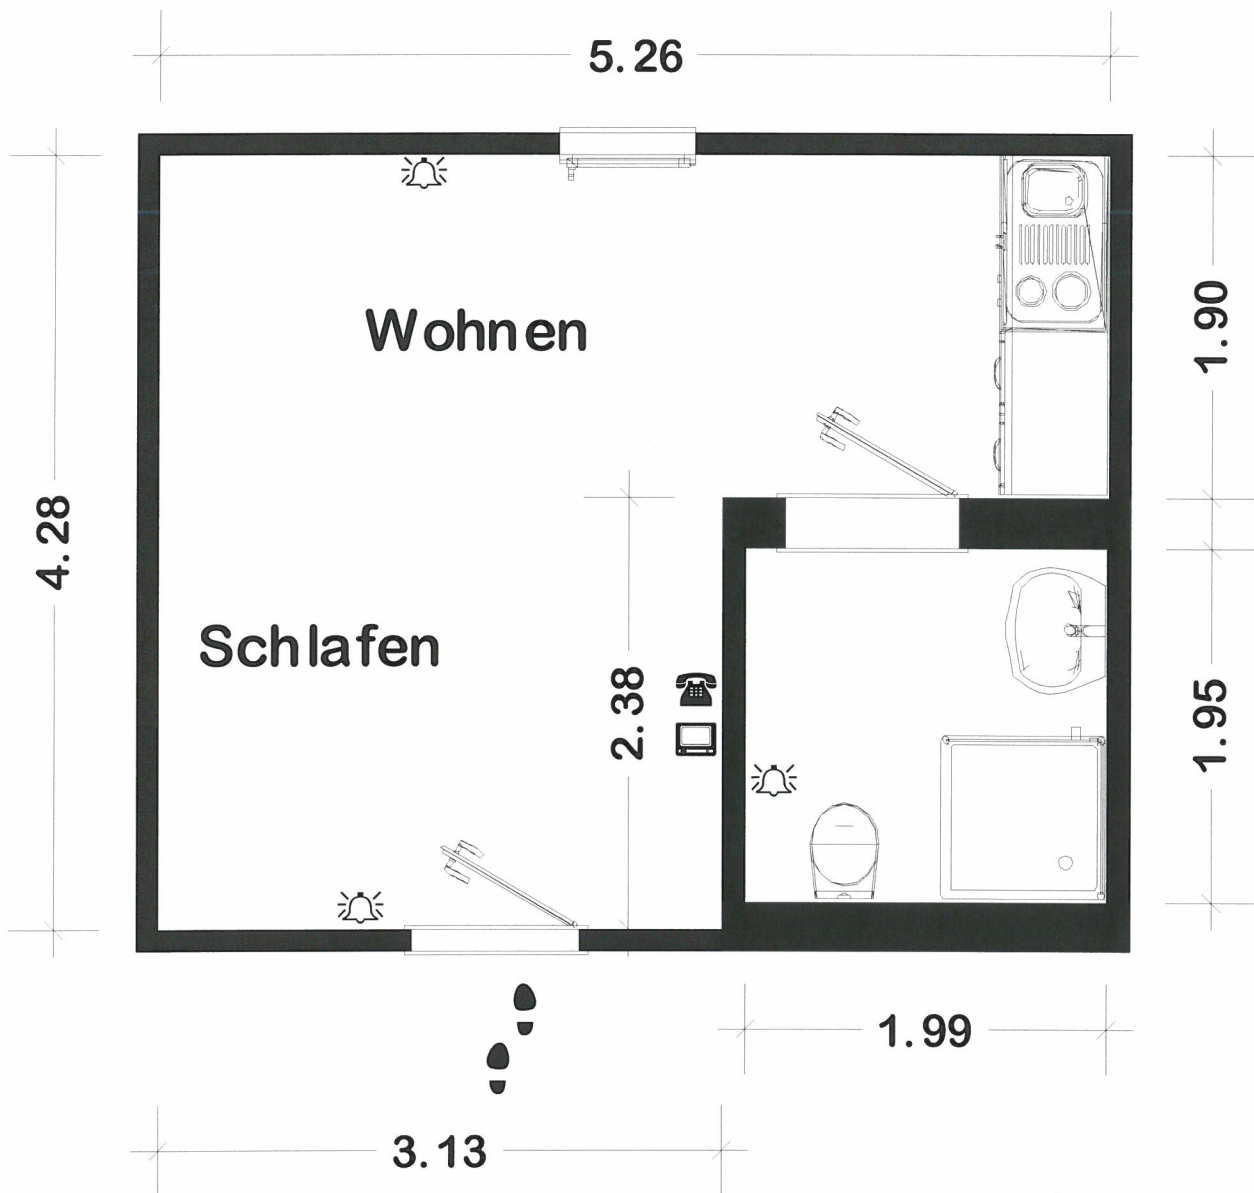

Wohnung 12

Fläche ca. 19 m²

1-Raum Wohnung mit kombiniertem Wohn- und Schlafraum
sowie Kochnische, Pantry-Küche mit zwei Kochstellen,
Kühlschrank und Spüle

Legende:

 Notruf Taste

 Telefon Anschluss

 TV Anschluss