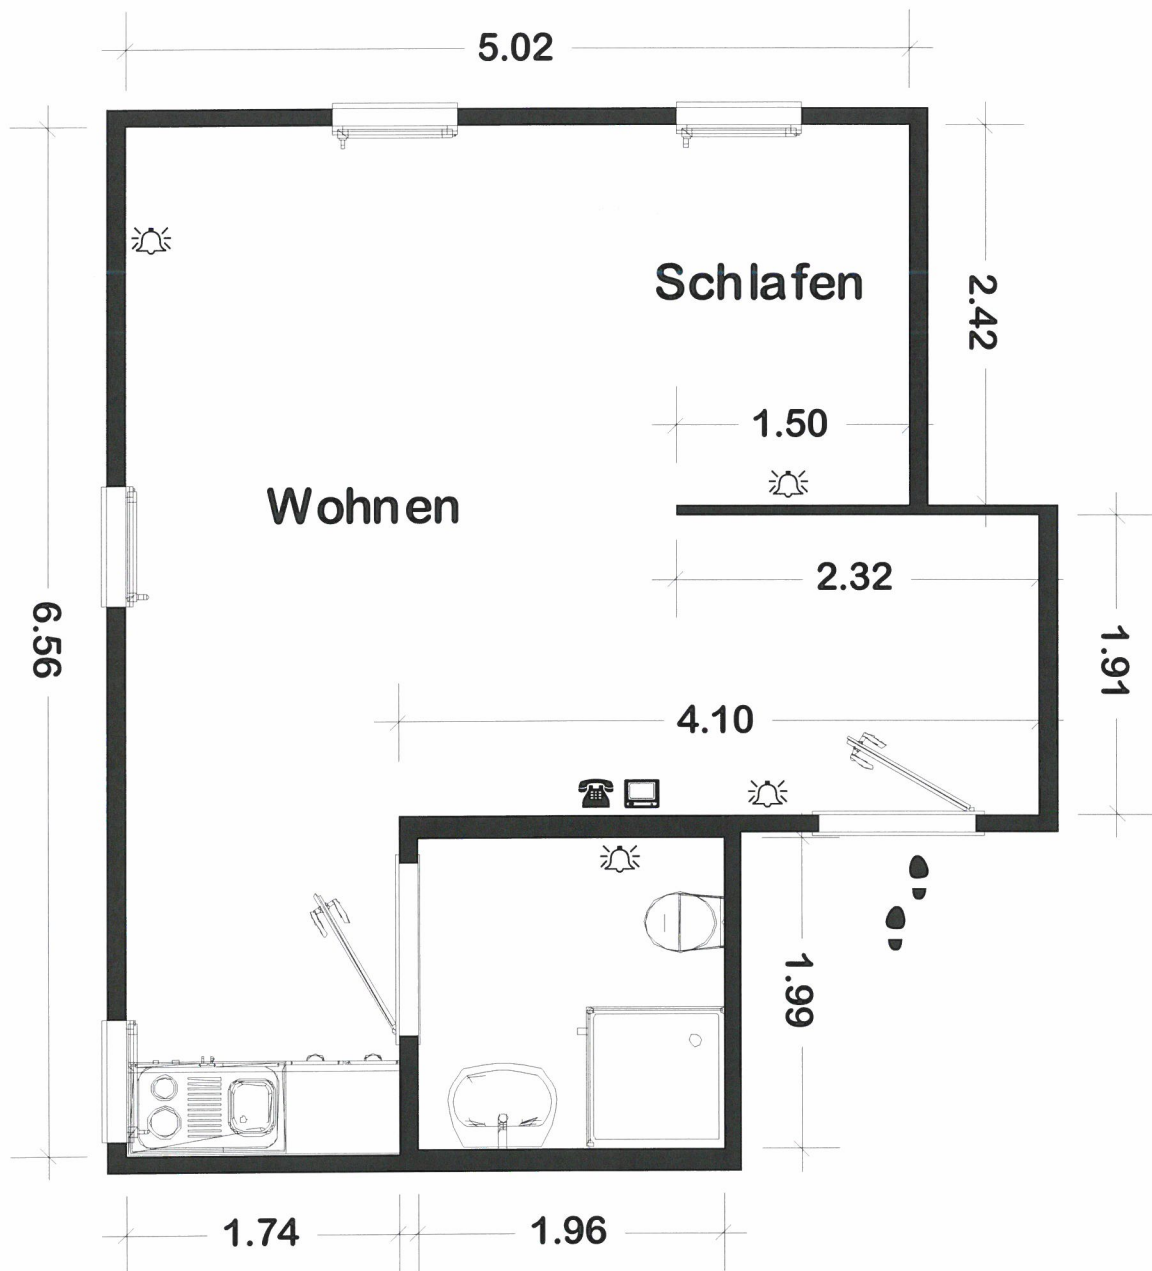

Wohnung 13

Fläche ca. 30 m²

1-Raum Wohnung mit kombiniertem Wohn- und Schlafraum sowie Kochnische, Pantry-Küche mit zwei Kochstellen, Kühlschrank und Spüle

Legende:

Notruf Taste

Telefon Anschluss

TV Anschluss