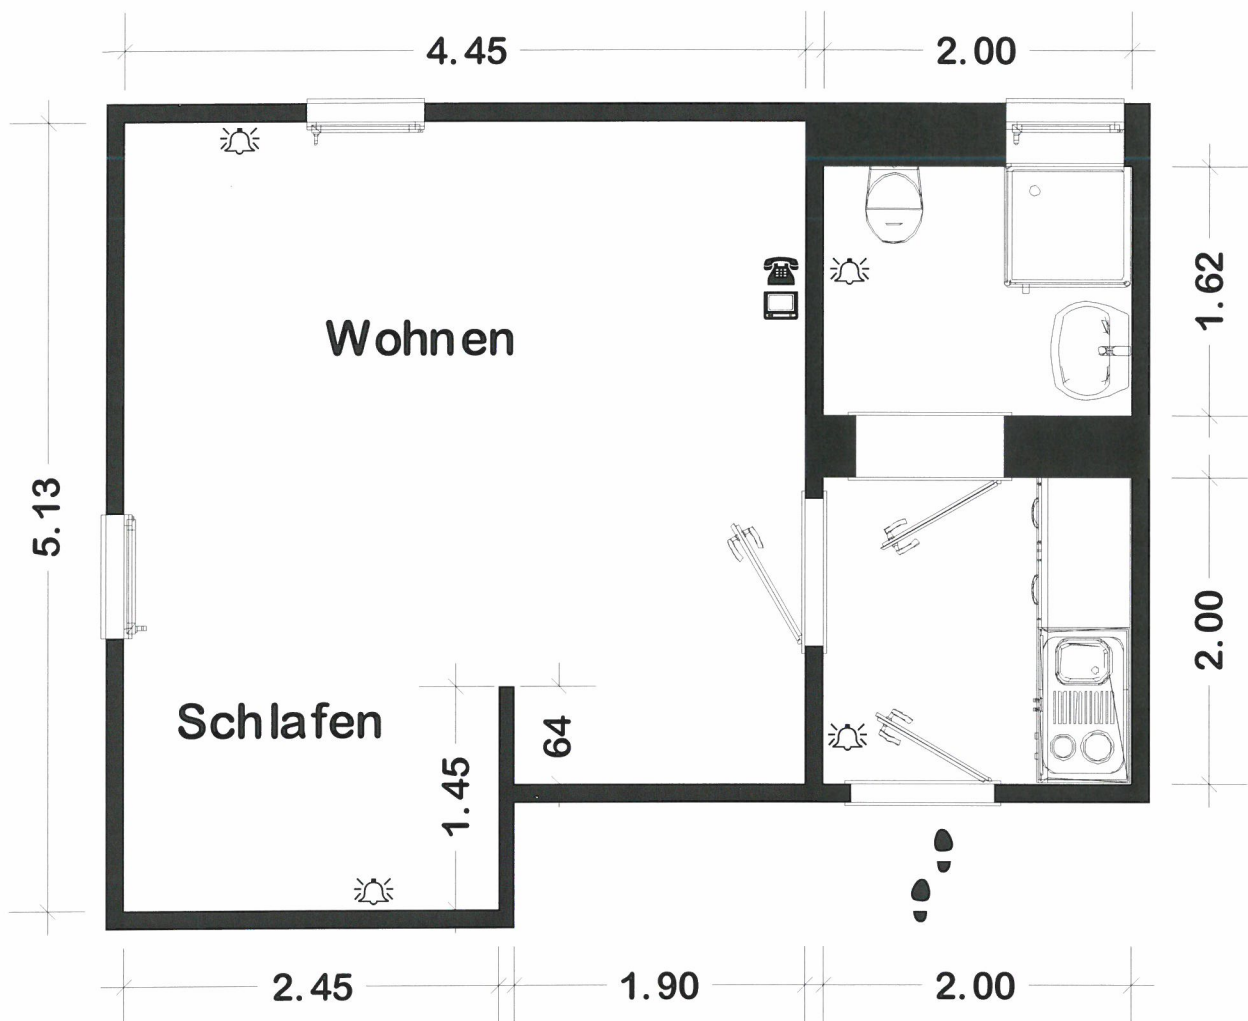

Wohnung 14

Fläche ca. 28 m²

1-Raum Wohnung mit kombiniertem Wohn- und Schlafräum,
Pantry-Küche mit zwei Kochstellen, Kühlschrank und Spüle

Legende:

 Notruf Taste

 Telefon Anschluss

 TV Anschluss