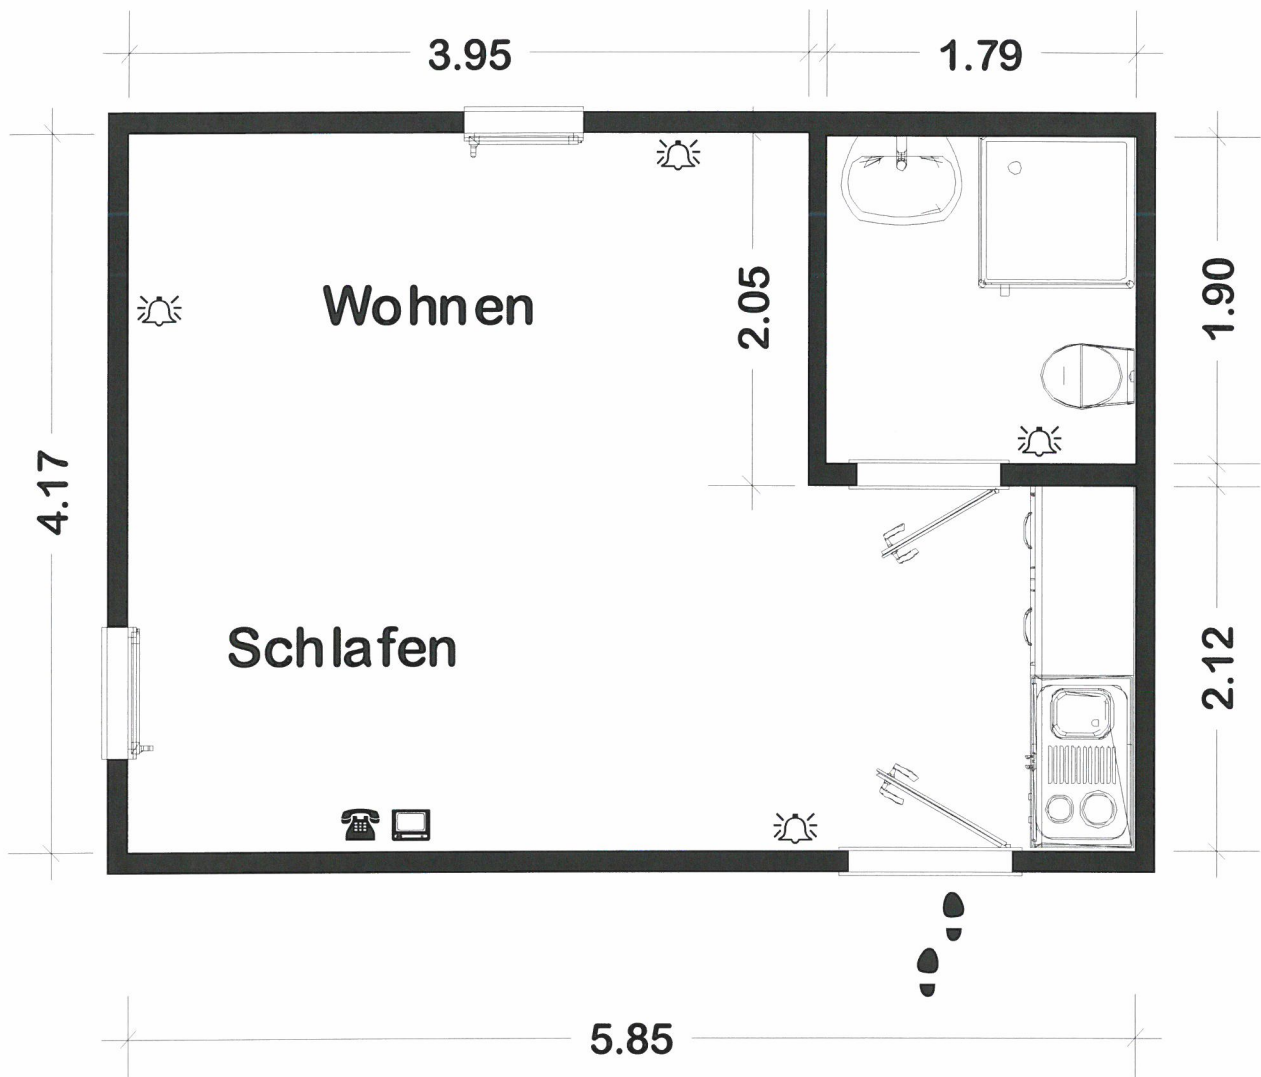

Wohnung 15

Fläche ca. 21 m²

1-Raum Wohnung mit kombiniertem Wohn- und Schlafraum
sowie Kochnische, Pantry-Küche mit zwei Kochstellen,
Kühlschrank und Spüle

Legende:

 Notruf Taste

 Telefon Anschluss

 TV Anschluss