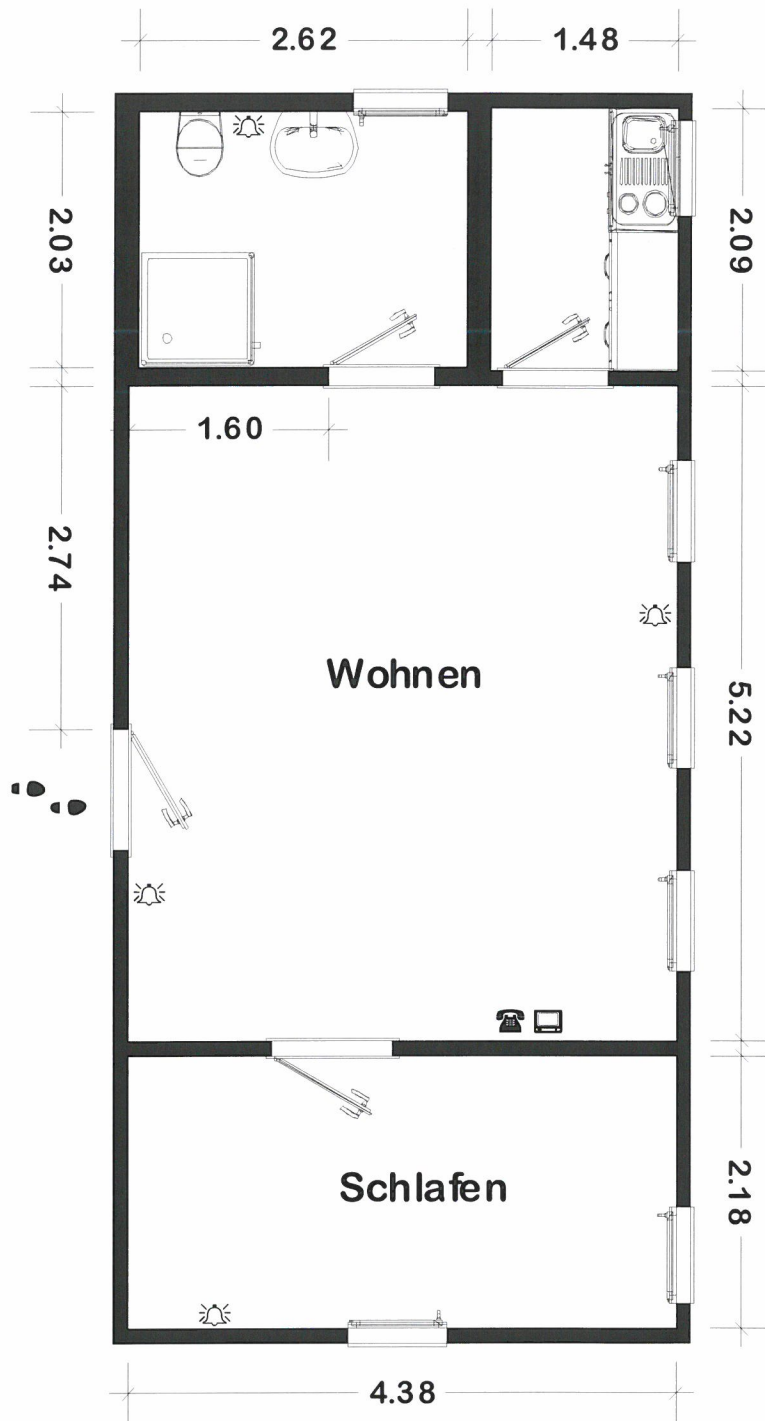

# Wohnung 16

Fläche ca. 36 m<sup>2</sup>

2-Raum Wohnung mit getrenntem Wohn- und Schlafrum,  
Pantry-Küche mit zwei Kochstellen, Kühlschrank und Spüle

Legende:

 Notruf Taste

 Telefon Anschluss

 TV Anschluss